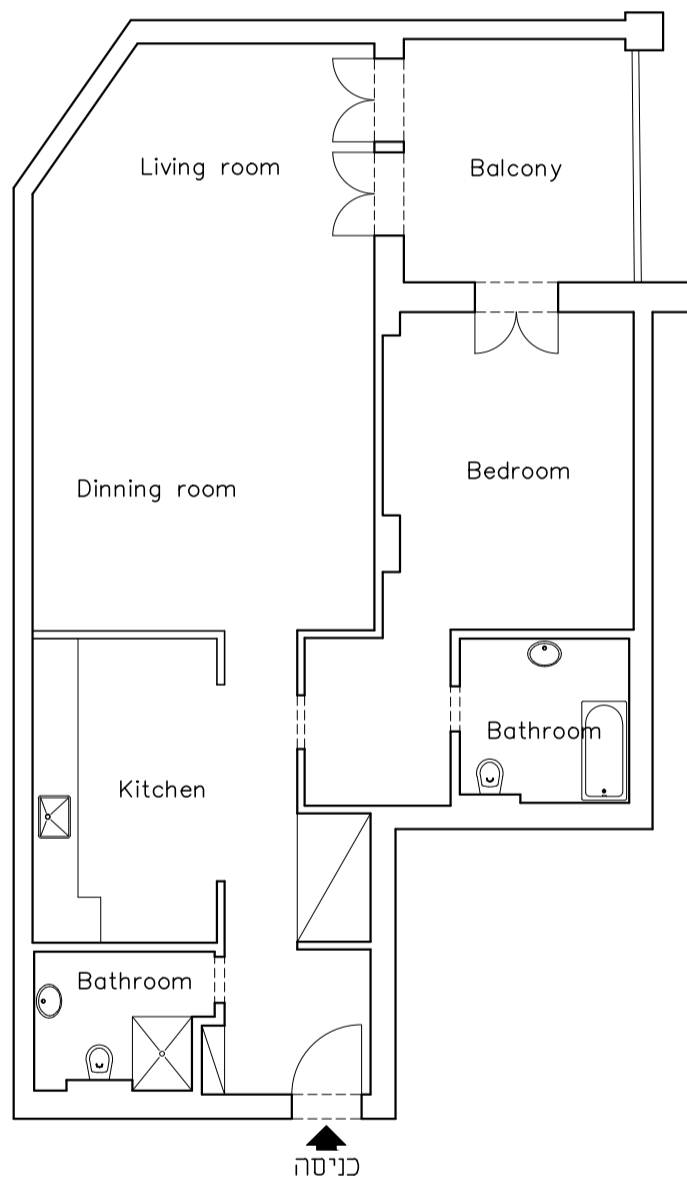

עיר : ירושלים  
כתובת : אליהו שמאע 1  
מספר דירה : 1

טבלת שטחים

שטח מרפסת	שטח רצפה של הדירה	שטח היקף חיצוני של הדירה (כולל קירות חוץ)
9.90 מ"ר	83.00 מ"ר	95.60 מ"ר

תכנית הדירה ק.מ 1:100