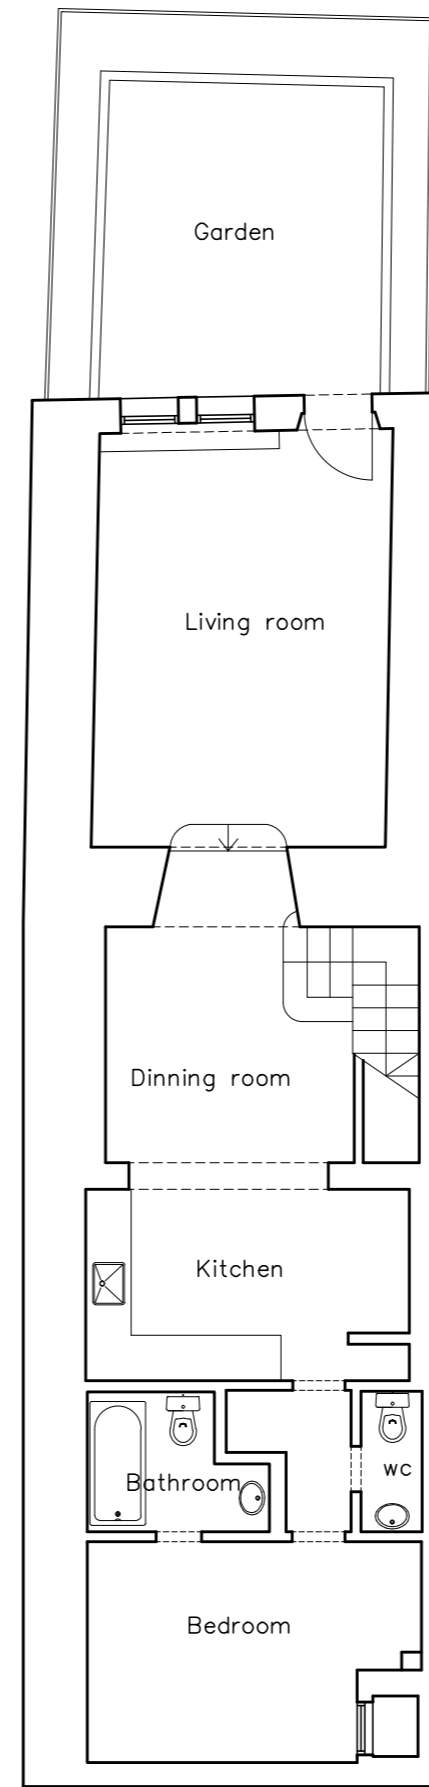

עיר : ירושלים  
 כתובת: מלכי 22

טבלת שטחים

שטח גינה	שטח רצפה של הדירה	שטח היקף חיצוני של הדירה (כולל קירות חוץ)
24.80 מ"ר	189.80 מ"ר	233.50 מ"ר

שטח מרפסת קומת כניסה : 3.70 מ"ר  
 שטח מרפסת קומה עליונה : 2.00 מ"ר  
 שטח מרפסת קומה עליונה : 15.80 מ"ר

קומה עליונה ק.מ 1:100

קומת כניסה ק.מ 1:100

קומה תחתונה ק.מ 1:100