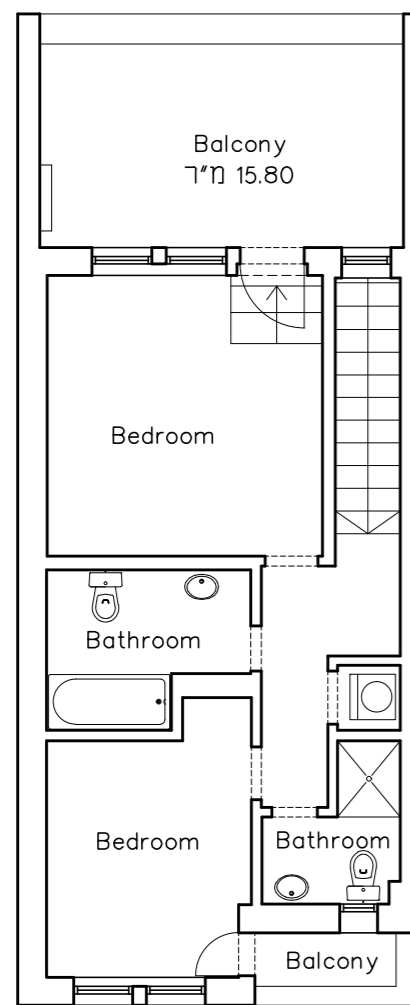

עיר : ירושלים  
 כתובת: מלכי 22

טבלת שטחים

שטח גינה	שטח רצפה של הדירה	שטח היקף חיצוני של הדירה (כולל קירות חוץ)
24.80 מ"ר	189.80 מ"ר	233.50 מ"ר

שטח מרפסת קומת כניסה : 3.70 מ"ר  
 שטח מרפסת קומה עליונה : 2.00 מ"ר  
 שטח מרפסת קומה עליונה : 15.80 מ"ר

קומה עליונה ק.מ 1:100

קומת כניסה ק.מ 1:100

קומה תחתונה ק.מ 1:100