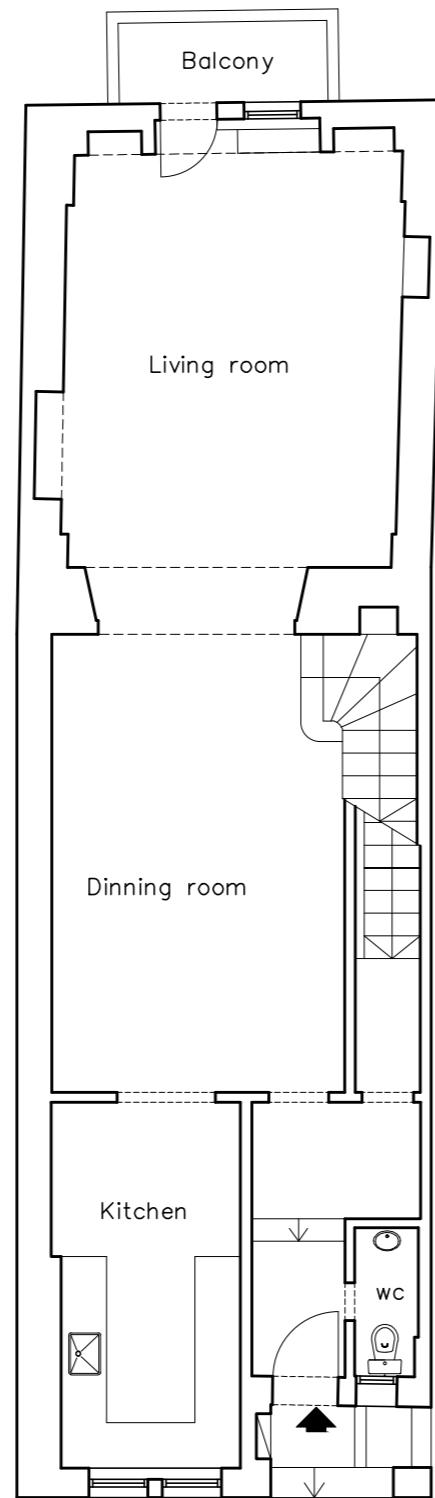

עיר : ירושלים  
 כתובת: מלכי 22

טבלת שטחים

שטח גינה	שטח רצפה של הדירה	שטח היקף חיצוני של הדירה (כולל קירות חוץ)
24.80 מ"ר	189.80 מ"ר	233.50 מ"ר

שטח מרפסת קומת כניסה : 3.70 מ"ר  
 שטח מרפסת קומה עליונה : 2.00 מ"ר  
 שטח מרפסת קומה עליונה : 15.80 מ"ר

קומה עליונה ק.מ 1:100

קומת כניסה ק.מ 1:100

קומה תחתונה ק.מ 1:100