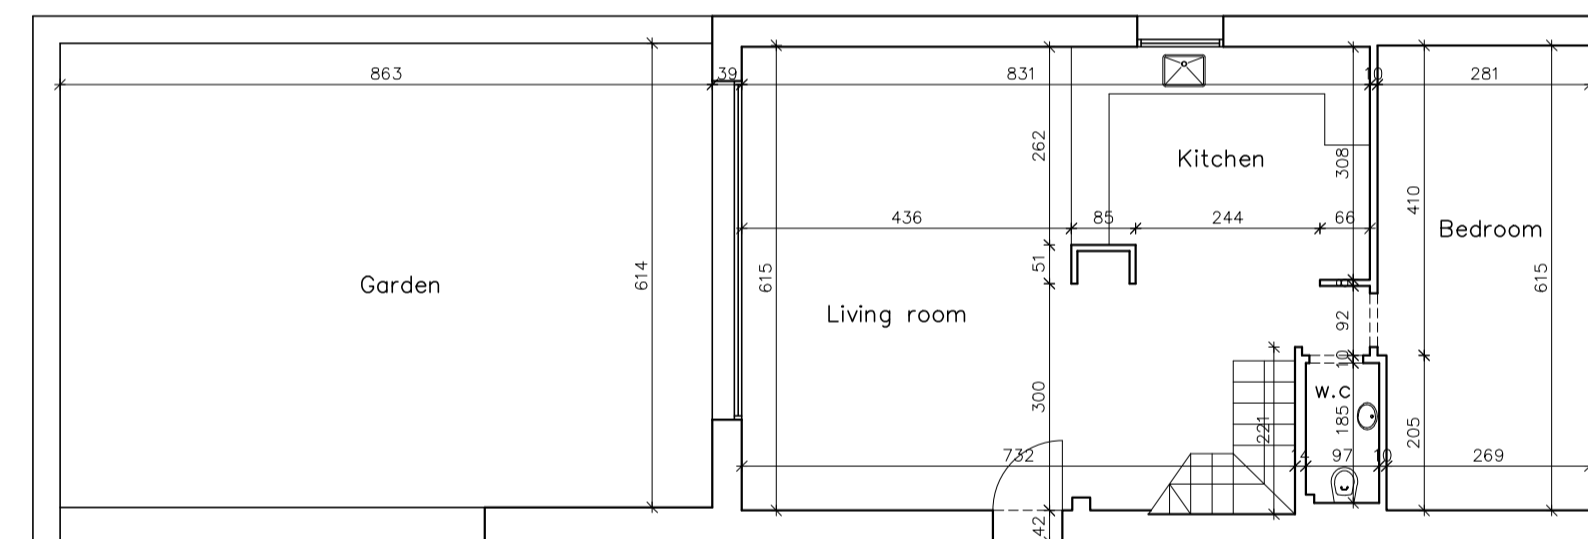

עיר : ירושלים
 כתובת : נאות דשא 5
 מספר דירה : 2

טבלת שטחים

שטח גינה	שטח רצפה של הדירה	שטח היקף חיצוני של הדירה (כולל קירות חוץ)
53.00 מ"ר	138.00 מ"ר	168.00 מ"ר

קומה עליונה ק.מ. 1:100

קומת כניסה ק.מ. 1:100