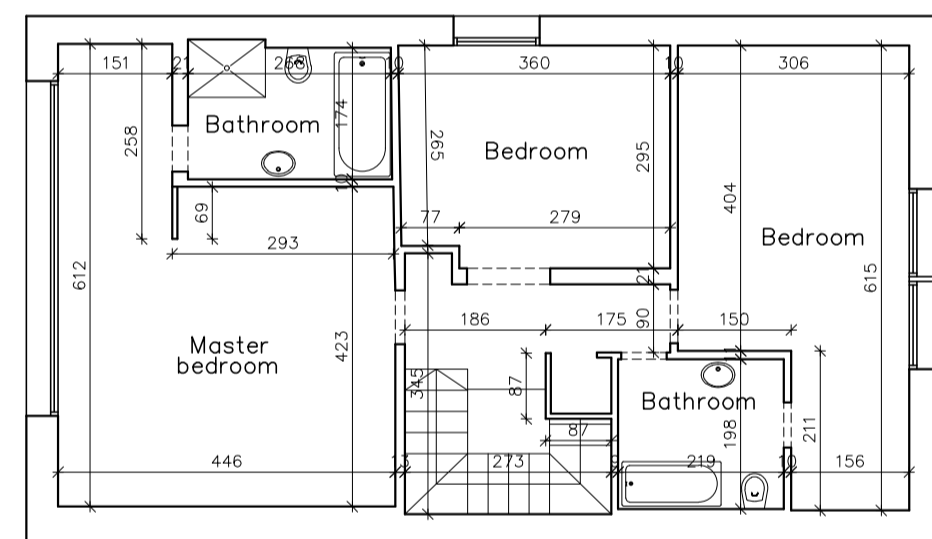

עיר : ירושלים
 כתובת : נאות דשא 5
 מספר דירה : 2

טבלת שטחים

שטח גינה	שטח רצפה של הדירה	שטח היקף חיצוני של הדירה (כולל קירות חוץ)
53.00 מ"ר	138.00 מ"ר	168.00 מ"ר

קומה עליונה ק.מ. 1:100

קומת כניסה ק.מ. 1:100